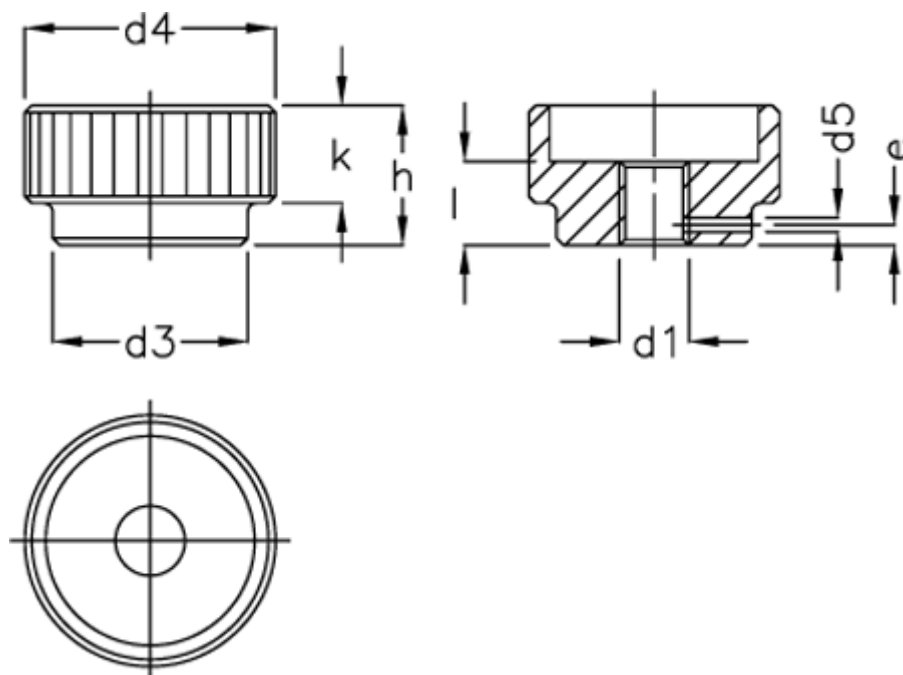

Article number: 207085111

Description: E+G Knurled nut DIN 6303-M10-B-NI

Measures

$d1 = M 10$

$d3 = 28$

$d4 = 36$

$d5 = 3.0$

$e = 4.0$

$h = 20$

$k = 14$

$l = 12$